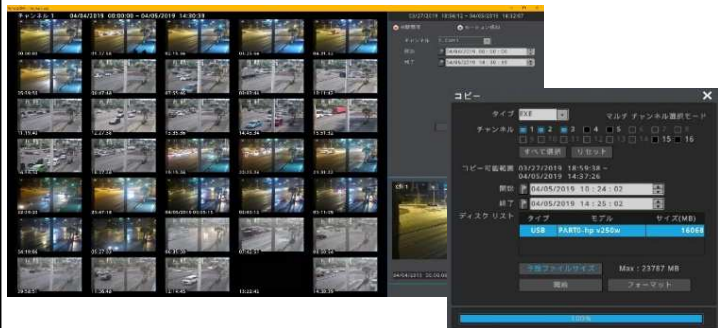

## スマートサーチ&バックアップ

各イベントリスト/サムネイル作成を行い対象映像時間の割り出しを短縮化！また映像取出しの際はメディア容量/データ量を自動計算しバックアップをサポートします