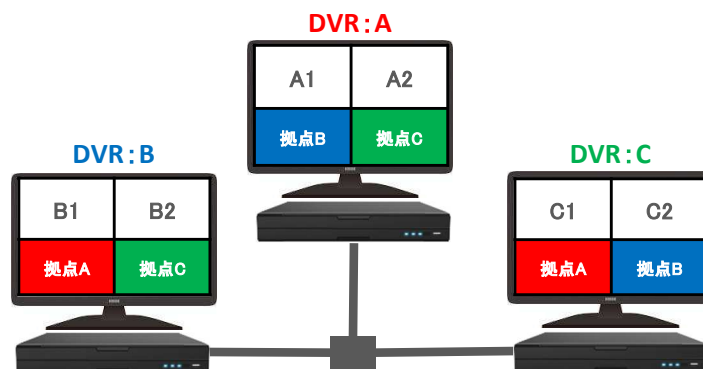

## NTPタイムサーバー機能

インターネットへ接続すると自動時刻補正と同時に他の通信端末などへ時刻同期を行います

インターネット(タイムサーバー時刻)

## 柔軟なネットワーク接続

IPv6(IPoE)など最新の高速インターネットへの接続やDDNS・RTSPなどサポート！

IPv6対応！

セキュリティ機能完備！

ダイナミックDNSサポート！

ウェルノウンポート使用OK！

RTSPストリーミング搭載！

UPnPポートフォワーディングOK！

## チームビュー機能

ネットワーク上に接続された各同型レコーダーのカメラ映像を任意で表示・録画可能！