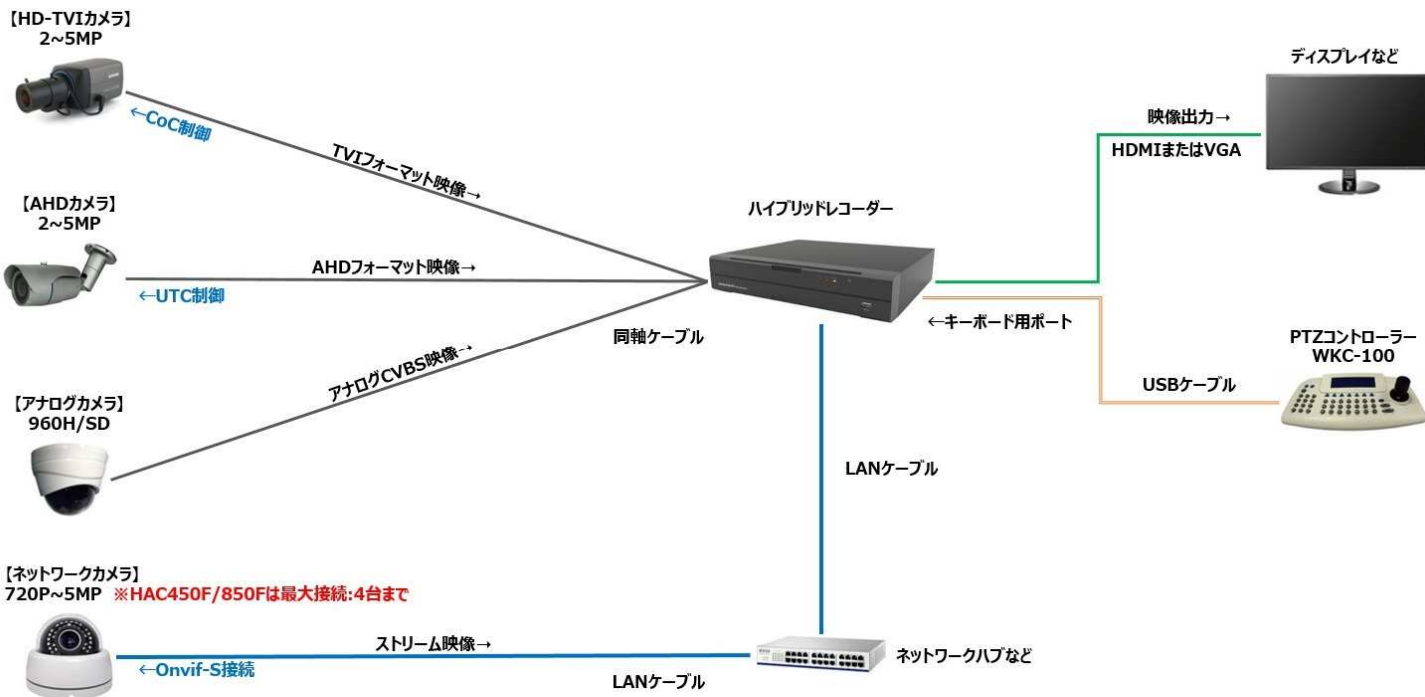

接続図

オプション

PTZコントローラー WKC-200